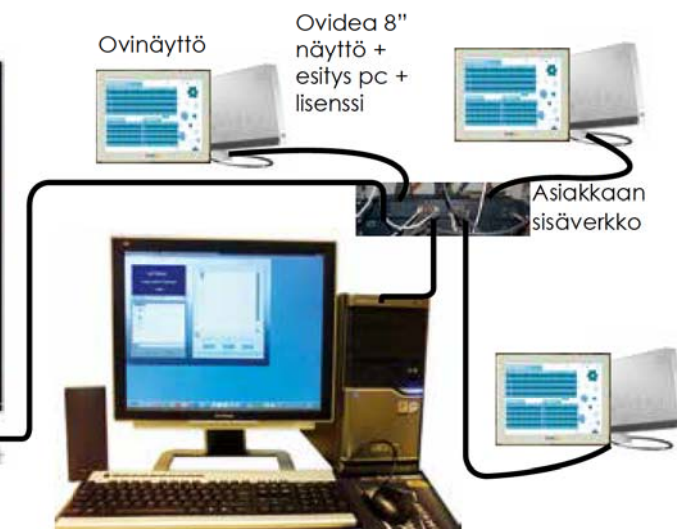

37. Avidea® Digitaalinen opastinratkaisu

Käytävänäyttö

Monikanavaisella Ovidea®-ratkaisulla voidaan hallita useita näyttöjä helposti ja kustannustehokkaasti. Eri huoneiden käyttäjien tai käyttötarkoituksen tiedot pystytään vaihtamaan nopeasti. Käyttökohteita ovat esim. toimistot, neuvottelutilat, lääkäriasemat, sairaalat ja hotellit.

Toimitukseen kuuluu hallintaohjelmisto, opastuspisteitä (opastuspisteeseen kuuluu värimonitori esityslisensseineen ja esitystietokoneineen).

 24", 32", 40" näyttö
+ esitys pc
+ esityslisenssi

Ovinäyttö

 Ovidea 8"
näyttö +
esitys pc +
lisenssi

 Asiakkaan
sisäverkko

Asiakkaan pc, jossa ovidea hallintaohjelmaa.

Opastinäyttöillä saadaan isonkin kohteen opastepäivitys helposti toteutettua.

Suuri aulaopaste jossa yritysten nimet tv-näytöllä. Näyttö integroitu alumiini koteloon jossa tulostettu rakennuksen opastekartta.